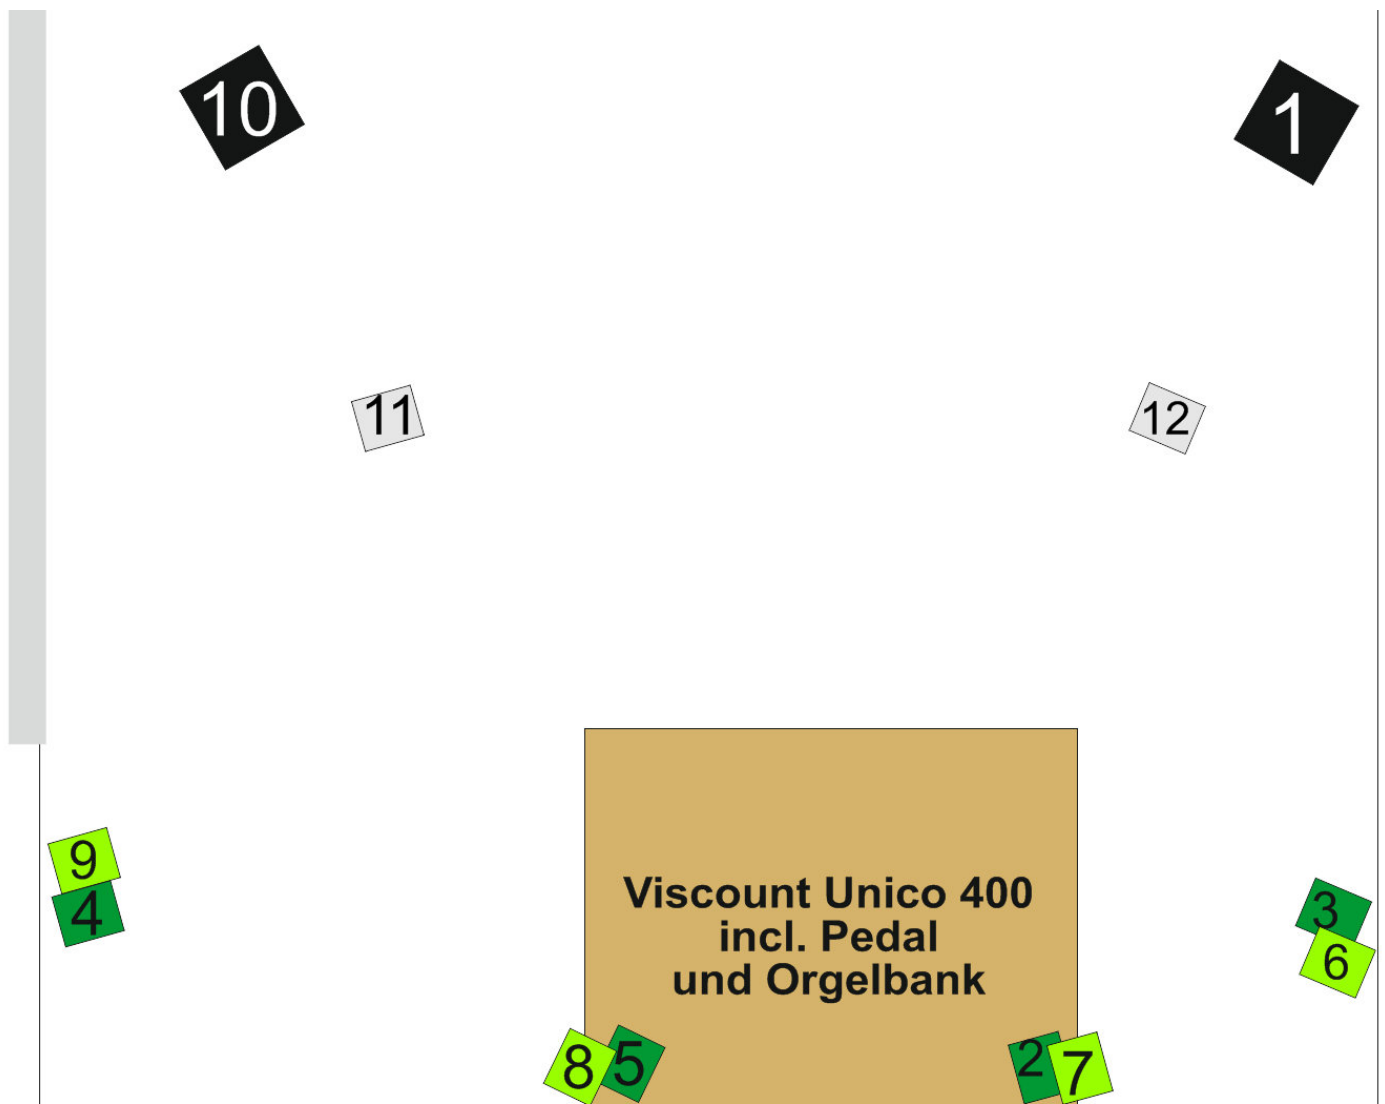

Routing Pédale

Register	Windlade	Kanal
Alle 32'er	Mono	1
Lab. 16'er	Mono	10
Zunge 16'er+8'er	Flügel	10-8
Lab. 8'er	Flügel	1-3
Alles < 8'	C-C#	11-12

Routing Grand Orgue (Manual 1)

Register	Windlade	Kanal
Lab. 16'er	Flügel	1-2
8' Prinz.+Flöte; 4' Flöte	C-C#	4-5
8' Streicher; 4' Prinz.	C-C#	2-3
2'	C-C#	2-3
Mixturen	Doppelflügel	2-5 (tiefe außen)
Alle Zungen außer Chamade	C-C#	3-4
Chamade 8'	C-C#	7-8 (obere Monitore)

Routing Récit (Manual 2)

Register	Windlade	Kanal
Lab. 16'er	Flügel	10-9
8' Prinz.+Flöte; 4' Flöte+Streicher	C-C#	6-7
8' Streicher; 4' Prinz.	C-C#	8-9
2'	C-C#	8-9
1' + Mixturen	Doppelflügel	6-9 (tiefe außen)
Alle Zungen außer T. mirabilis	C-C# C-C#	6-7 (3 Stück) und 8-9 (2 Stück)
Tuba mirabilis 16'	C-C#	7-8

Routing Positive (Manual 3)

Register

Alle 16'er (auch Zungen)

Alle Lab. 8' und kleiner

Alle Zungen 8' und kleiner

Windlade

Flügel

C-C#

Mono

Mono

Kanal

10-12

11-12

11 (2 Stück) und

12 (1 Stück)