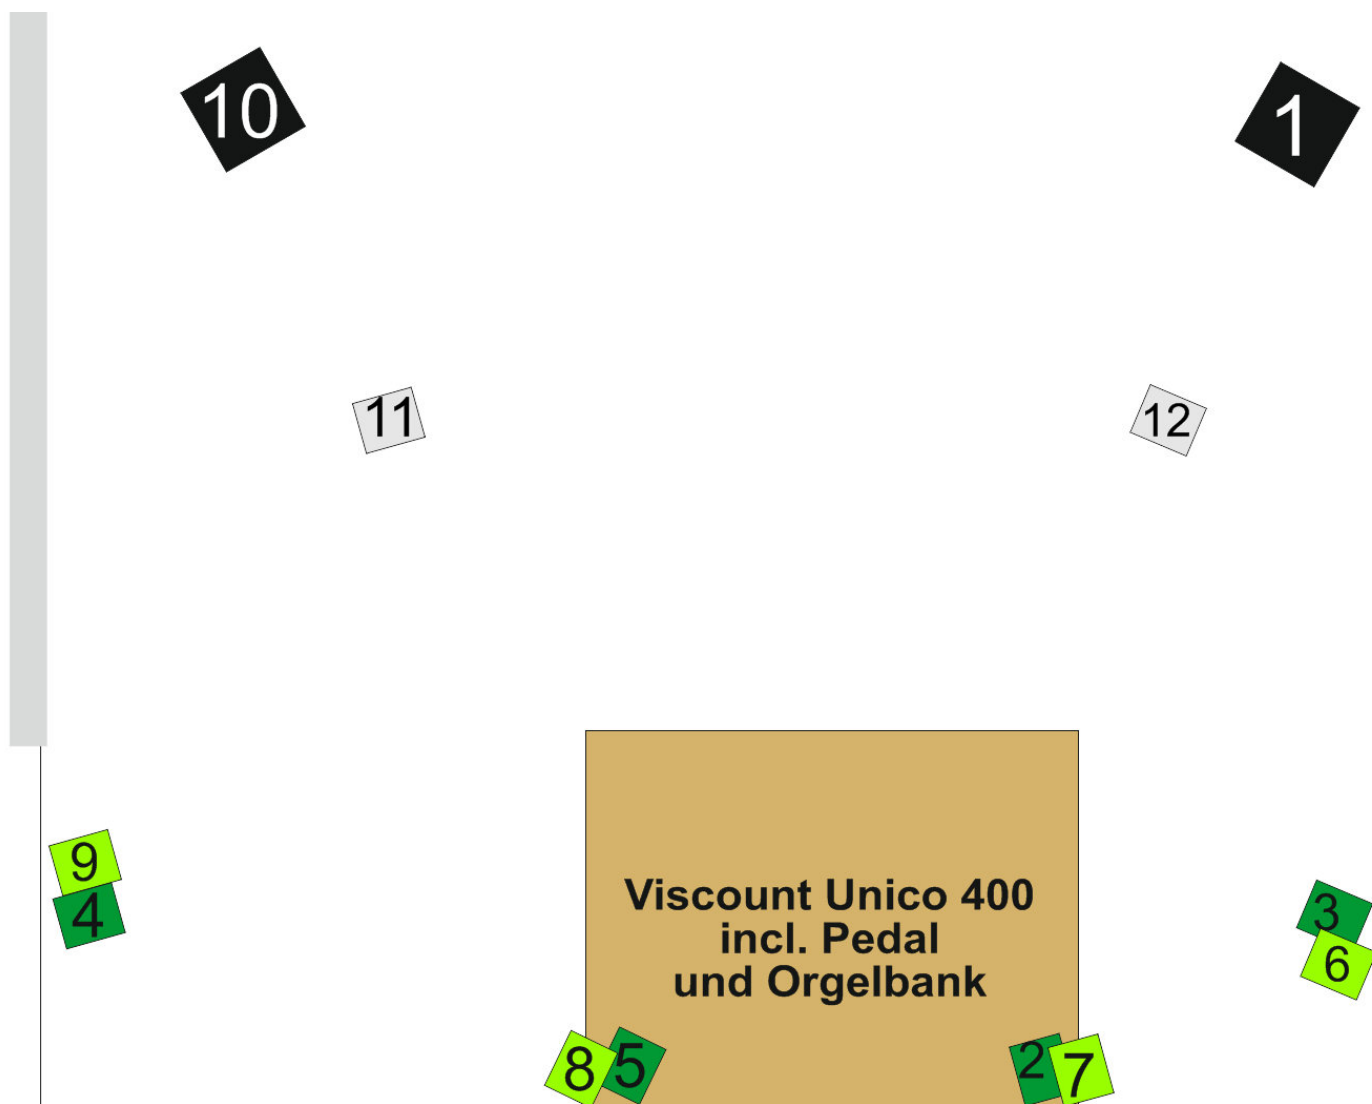

Routing Pédale

Register	Windlade	Kanal
Alle 32'er	Mono	1
Lab. 16'er	Mono	10
Zunge 16'er+8'er	Flügel	10-8
Lab. 8'er	Flügel	1-3
Alles < 8'	C-C#	11-12

Routing Grand Orgue (Manual 1)

Register	Windlade	Kanal
Lab. 16'er	Flügel	1-2
8' Prinz.+Flöte; 4' Flöte	C-C#	4-5
8' Streicher; 4' Prinz.	C-C#	2-3
2'	C-C#	2-3
Mixturen	Doppelflügel	2-5 (tiefe außen)
Alle Zungen außer Chamade	C-C#	3-4
Chamade 8'	C-C#	7-8 (obere Monitore)

Routing Récit (Manual 2)

Register	Windlade	Kanal
Lab. 16'er	Flügel	10-9
8' Prinz.+Flöte; 4' Flöte+Streicher	C-C#	6-7
8' Streicher; 4' Prinz.	C-C#	8-9
2'	C-C#	8-9
1' + Mixturen	Doppelflügel	6-9 (tiefe außen)
Alle Zungen außer T. mirabilis	C-C# C-C#	6-7 (3 Stück) und 8-9 (2 Stück)
Tuba mirabilis 16'	C-C#	7-8

Routing Positive (Manual 3)

Register

Alle 16'er (auch Zungen)

Alle Lab. 8' und kleiner

Alle Zungen 8' und kleiner

Windlade

Flügel

C-C#

Mono

Mono

Kanal

10-12

11-12

11 (2 Stück) und

12 (1 Stück)